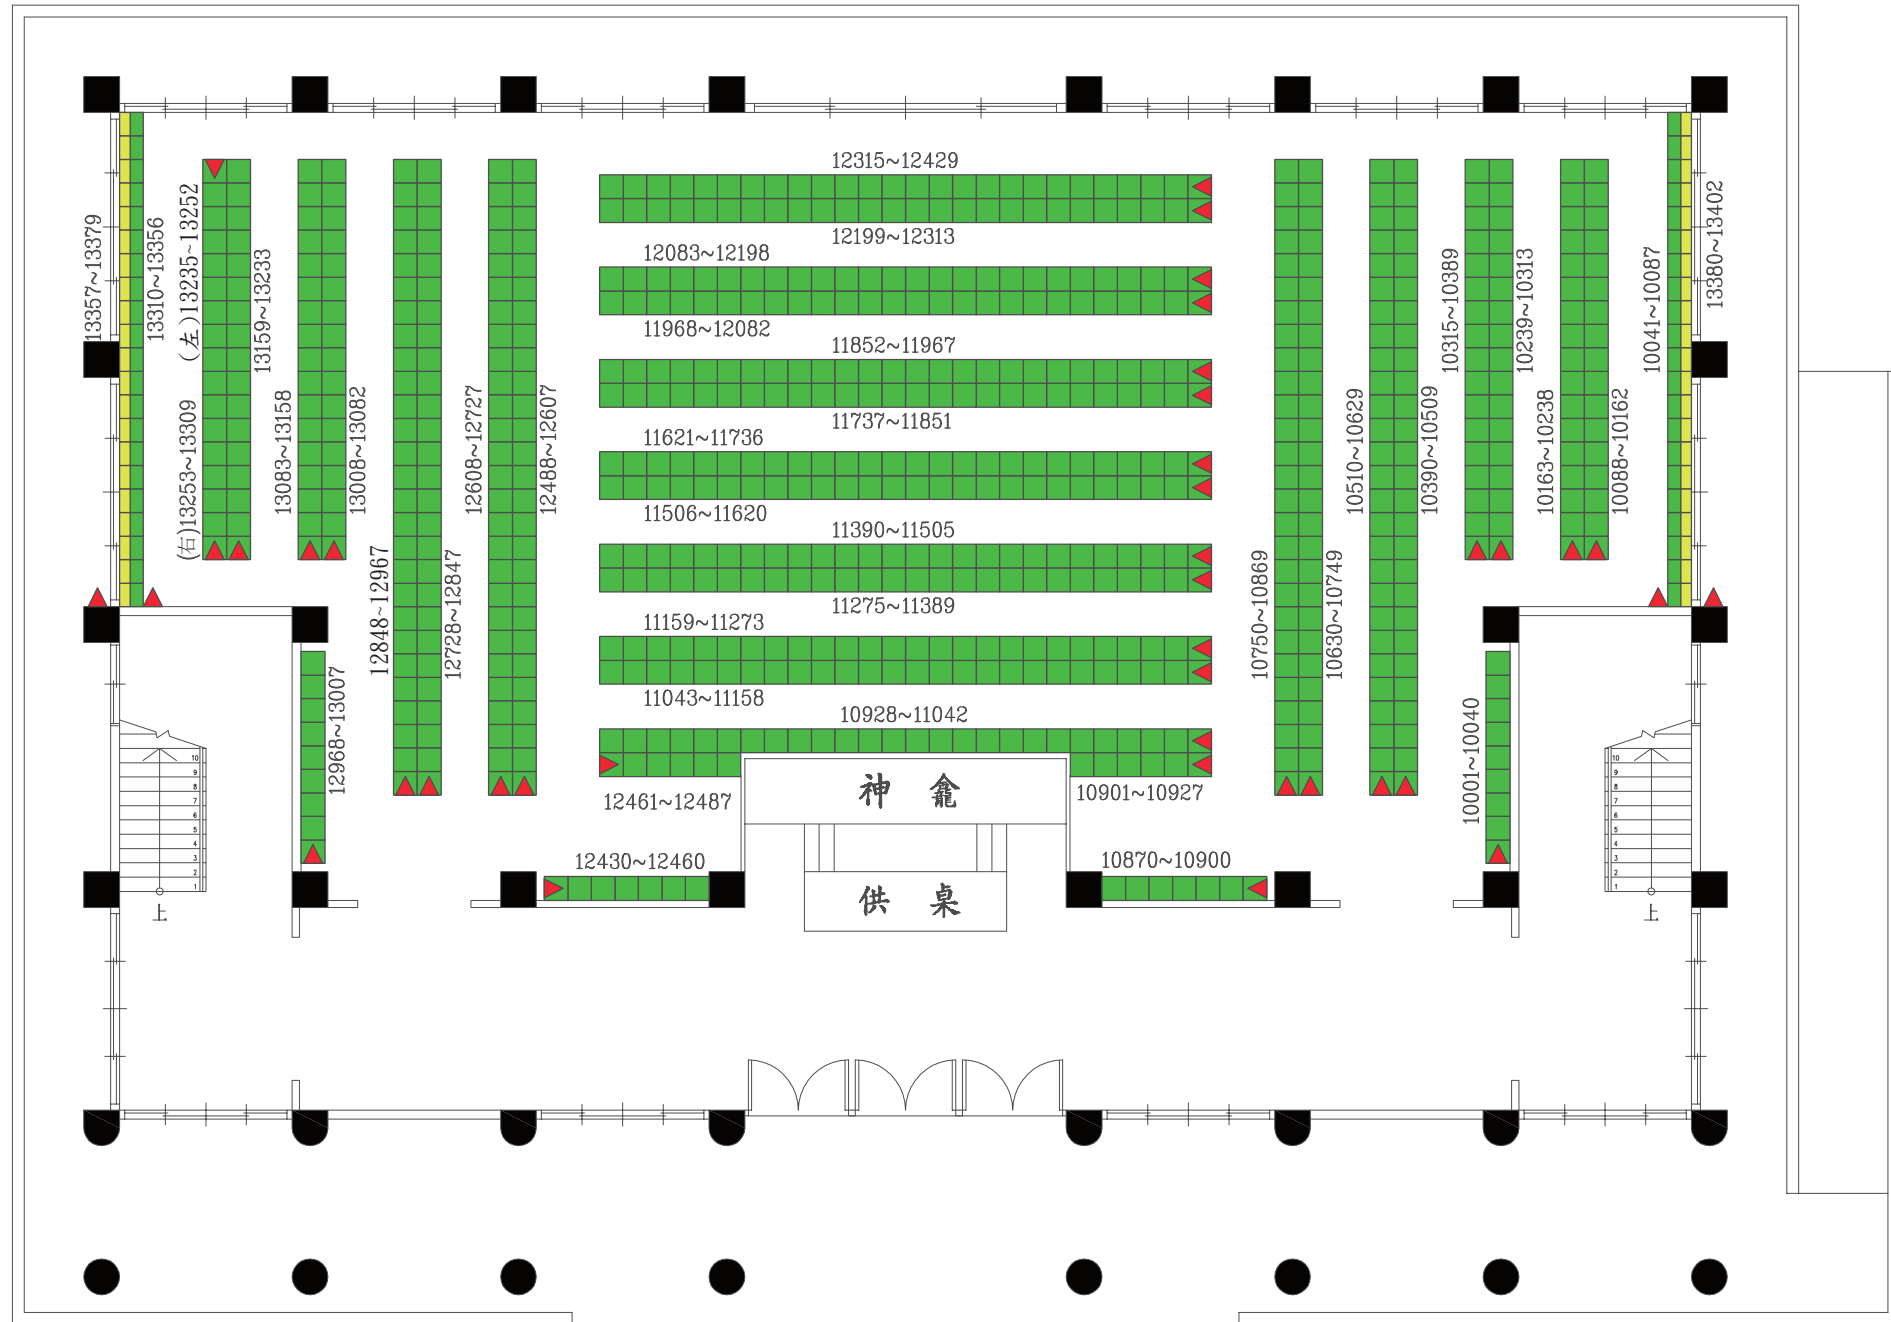

嘉義縣溪口鄉第十納骨塔一樓平面圖

編號起點

註:櫃位方位座向請需用者自行勘測確認

櫃位編號共5碼
第1碼:樓層碼