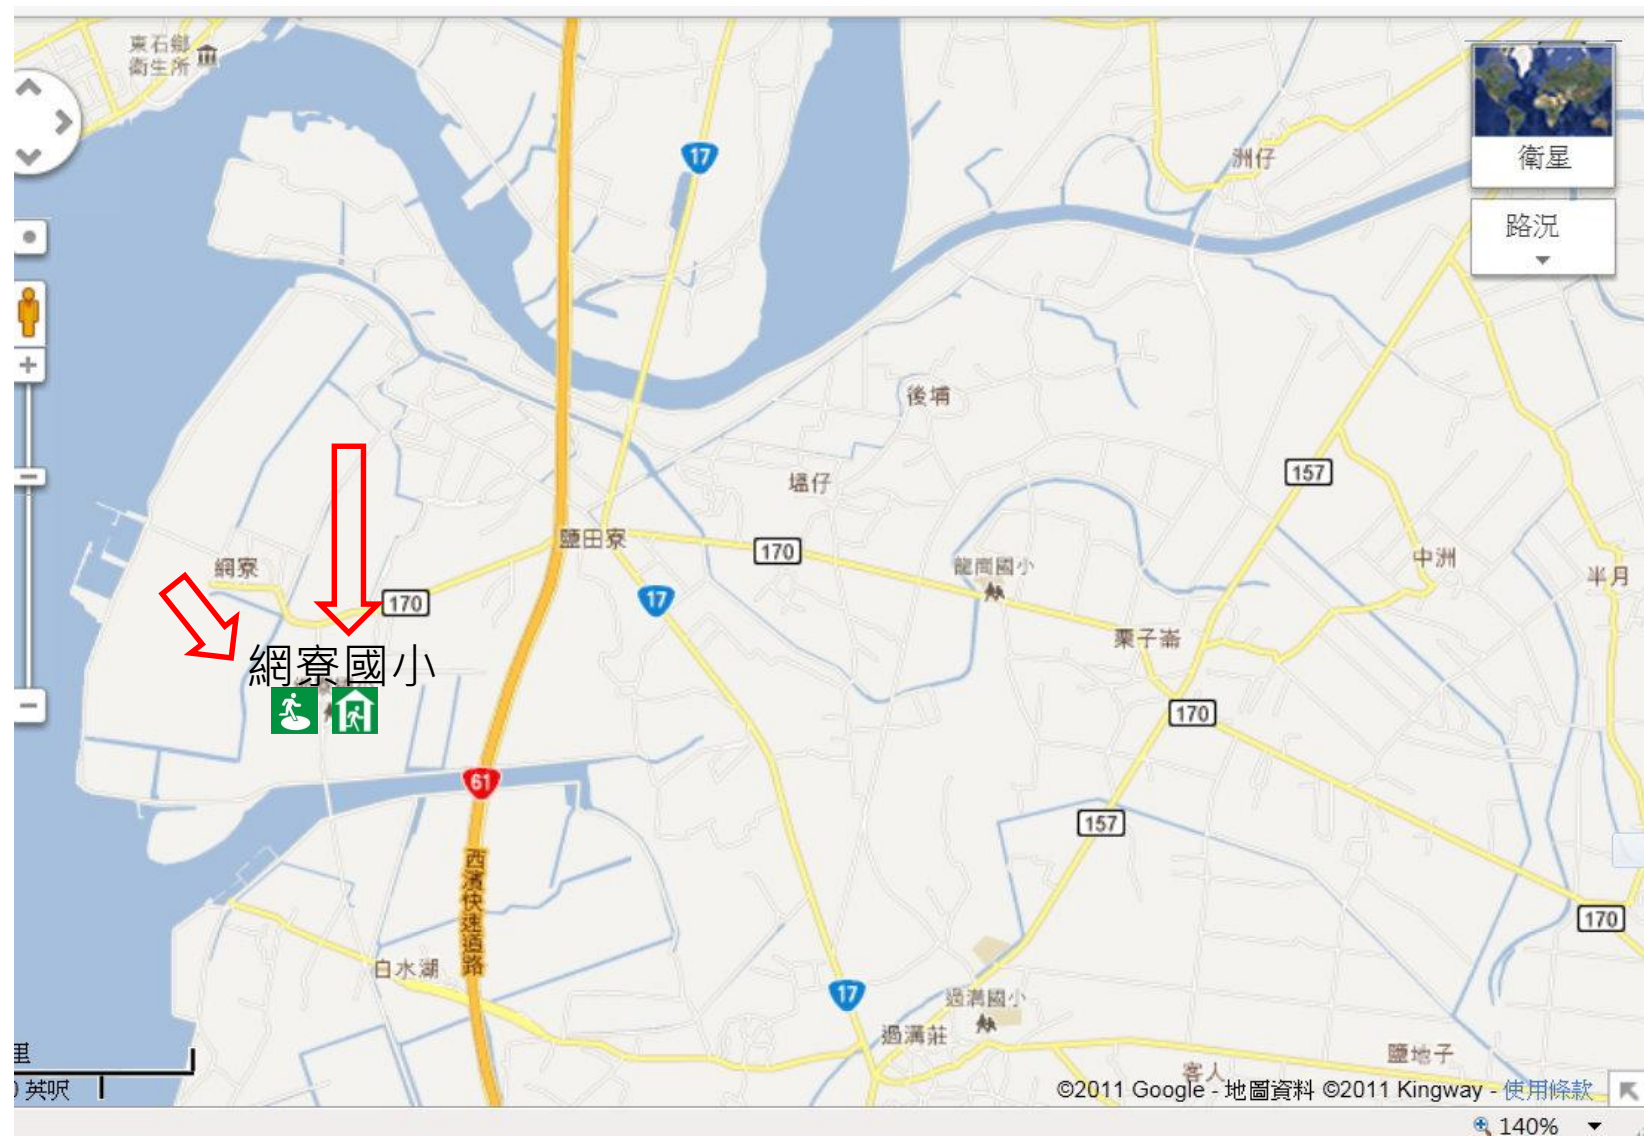

防災資訊表

村(里)基本資料

•總人口數: 1394人

災害通報單位(人員)

- 1.鄉鎮市(區)災害應變中心
  電話:3732201
- 2.村(里)長:戴慶堂
  電話: 3450400
- 3.龍崗派出所
  電話:3451740
- 4.東石消防分隊
  電話:3732502

防災資訊

- 1.行政院農委會水土保持局
  <http://246.swcb.gov.tw/>
- 2.經濟部水利署
  <http://www.wra.gov.tw/>
- 3.交通部公路總局
  <http://www.thb.gov.tw/>

避難處所

網寮國小
容納:室內36人 室外490人
地址:網寮村27號
電話:3451544
室內面積: 120.48㎡
室外面積: 1620㎡

圖例

防災	設施	特定災害圖例
疏散避難方向	室內避難處所	地震斷層帶
災害影響範圍	室外避難處所	土石流潛勢溪流
土石流災害警告標誌設置點	直升機起降點