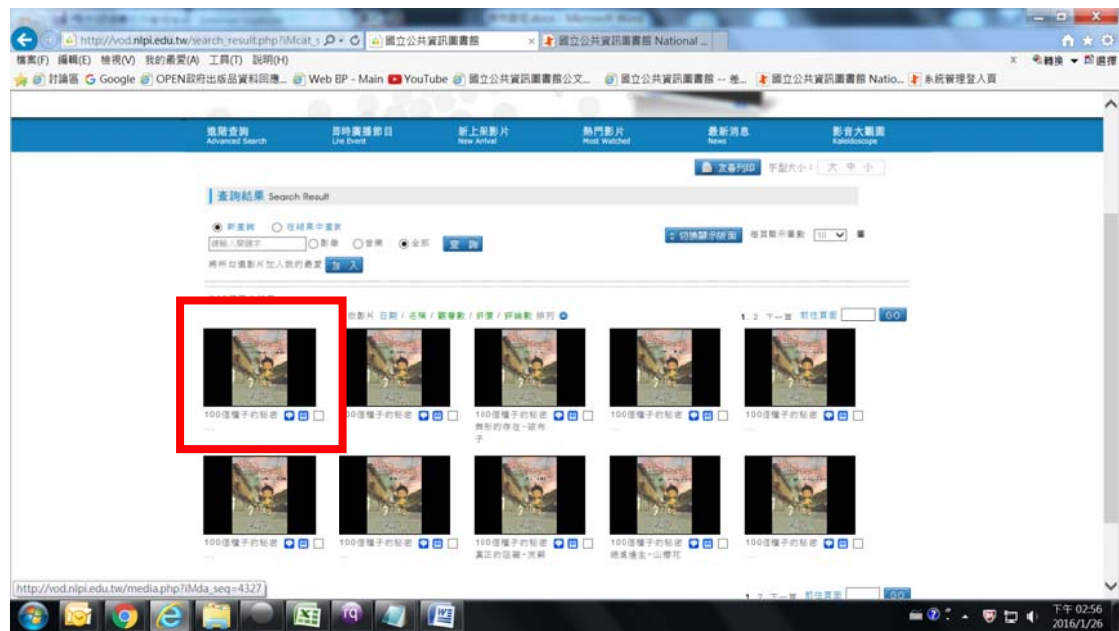

國立公共資訊圖書館線上視聽媒體中心操作介紹

「線上視聽媒體中心」以簡易明瞭的操作介面，提供豐富的影音資源。使用者透過網際網路連線即能依個人喜好觀賞、隨選隨看。

*請先確認電腦已安裝「RealPlayer」，並以IE開啟使用。

1. 進入國立公共資訊圖書館首頁 (<https://www.nlpi.edu.tw/>)，點選「數位資源」

2. 點選線上視聽媒體中心

3. 進入線上視聽媒體中心

4. 找到欲觀看影片，請利用左方分類欄位瀏覽喜愛主題類別，或關鍵字搜尋(請參考步驟7)

5. 直接點選影音封面後，進入影音介紹及觀賞頁面

6. 確認電腦已安裝 Realplayer 後即可觀賞

7. 如已知影音名稱，可直接搜尋影音關鍵字

*小提示：如希望搜尋結果較精確，請於關鍵字加上「” ”」。例如希望找到「原住民神話故事」影音，可直接在關鍵字查詢輸入「”原住民神話故事”」，再按「查詢」按鈕，開始進行查詢。

8. 搜尋結果頁面，可直接點選影音封面進行觀看