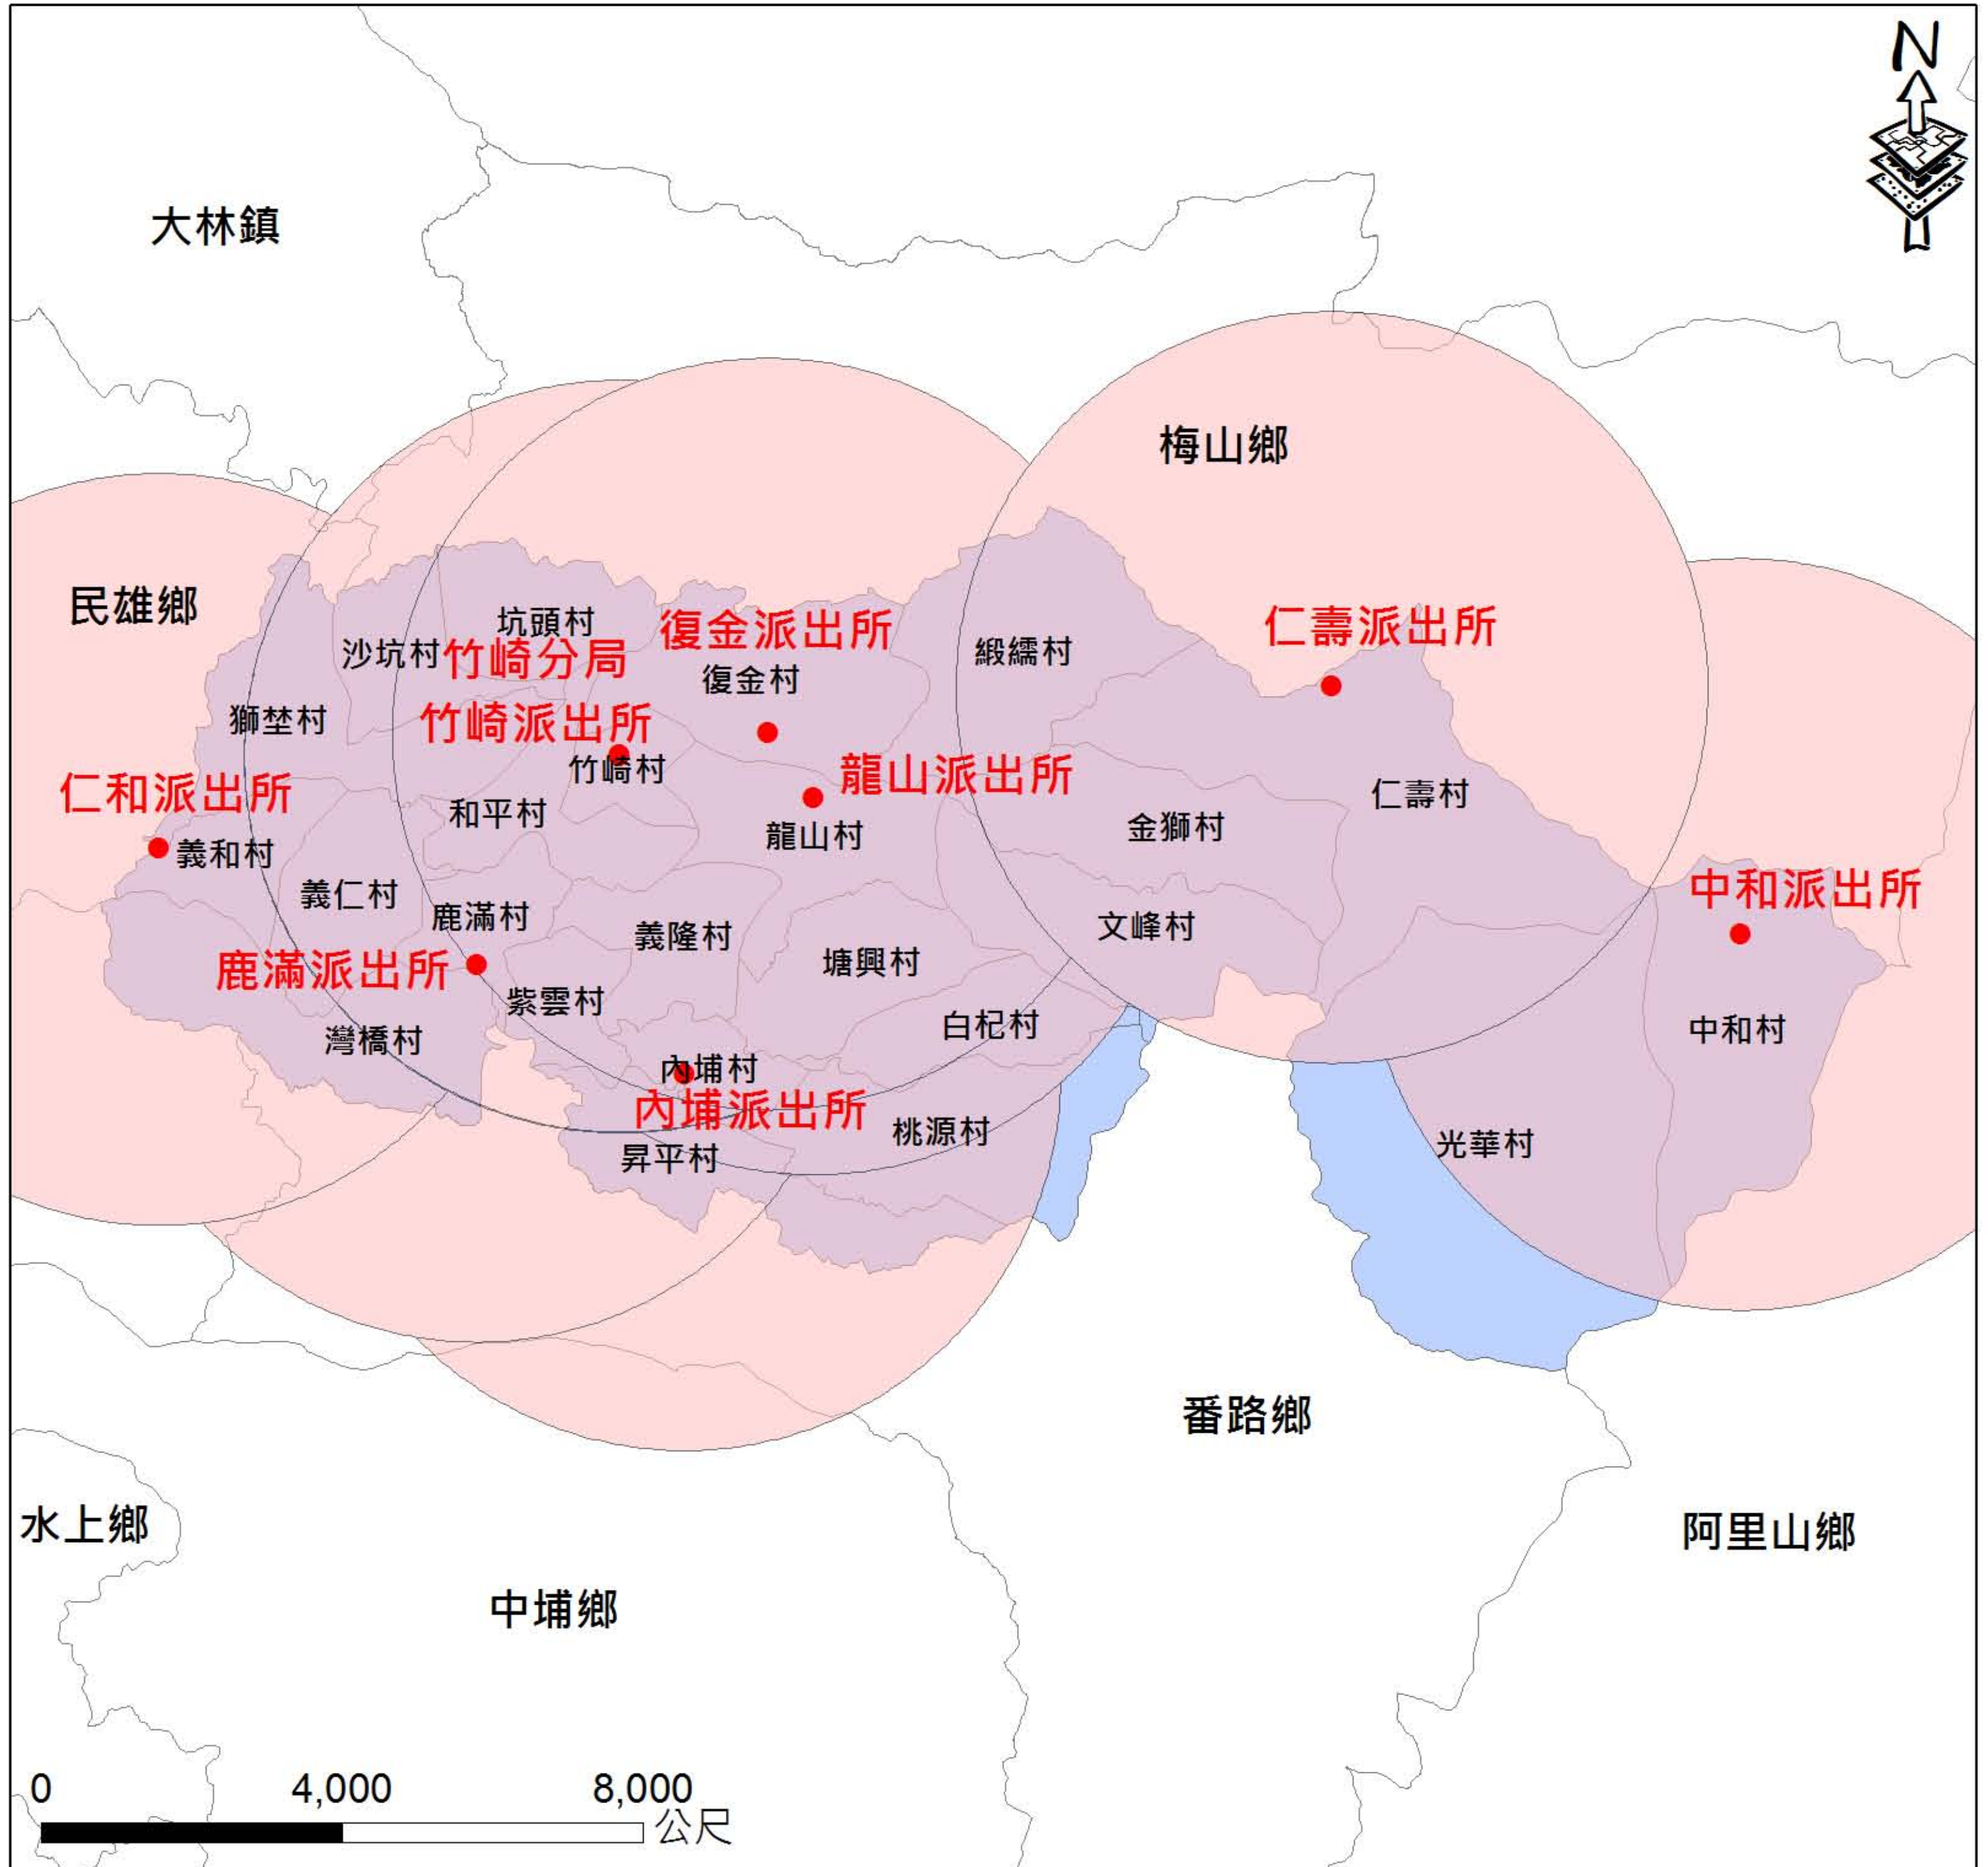

嘉義縣竹崎鄉警察單位服務範圍

圖例

- 竹崎鄉警察單位點位
- 竹崎鄉警察單位服務範圍
- 竹崎鄉村里界
- 鄉鎮界