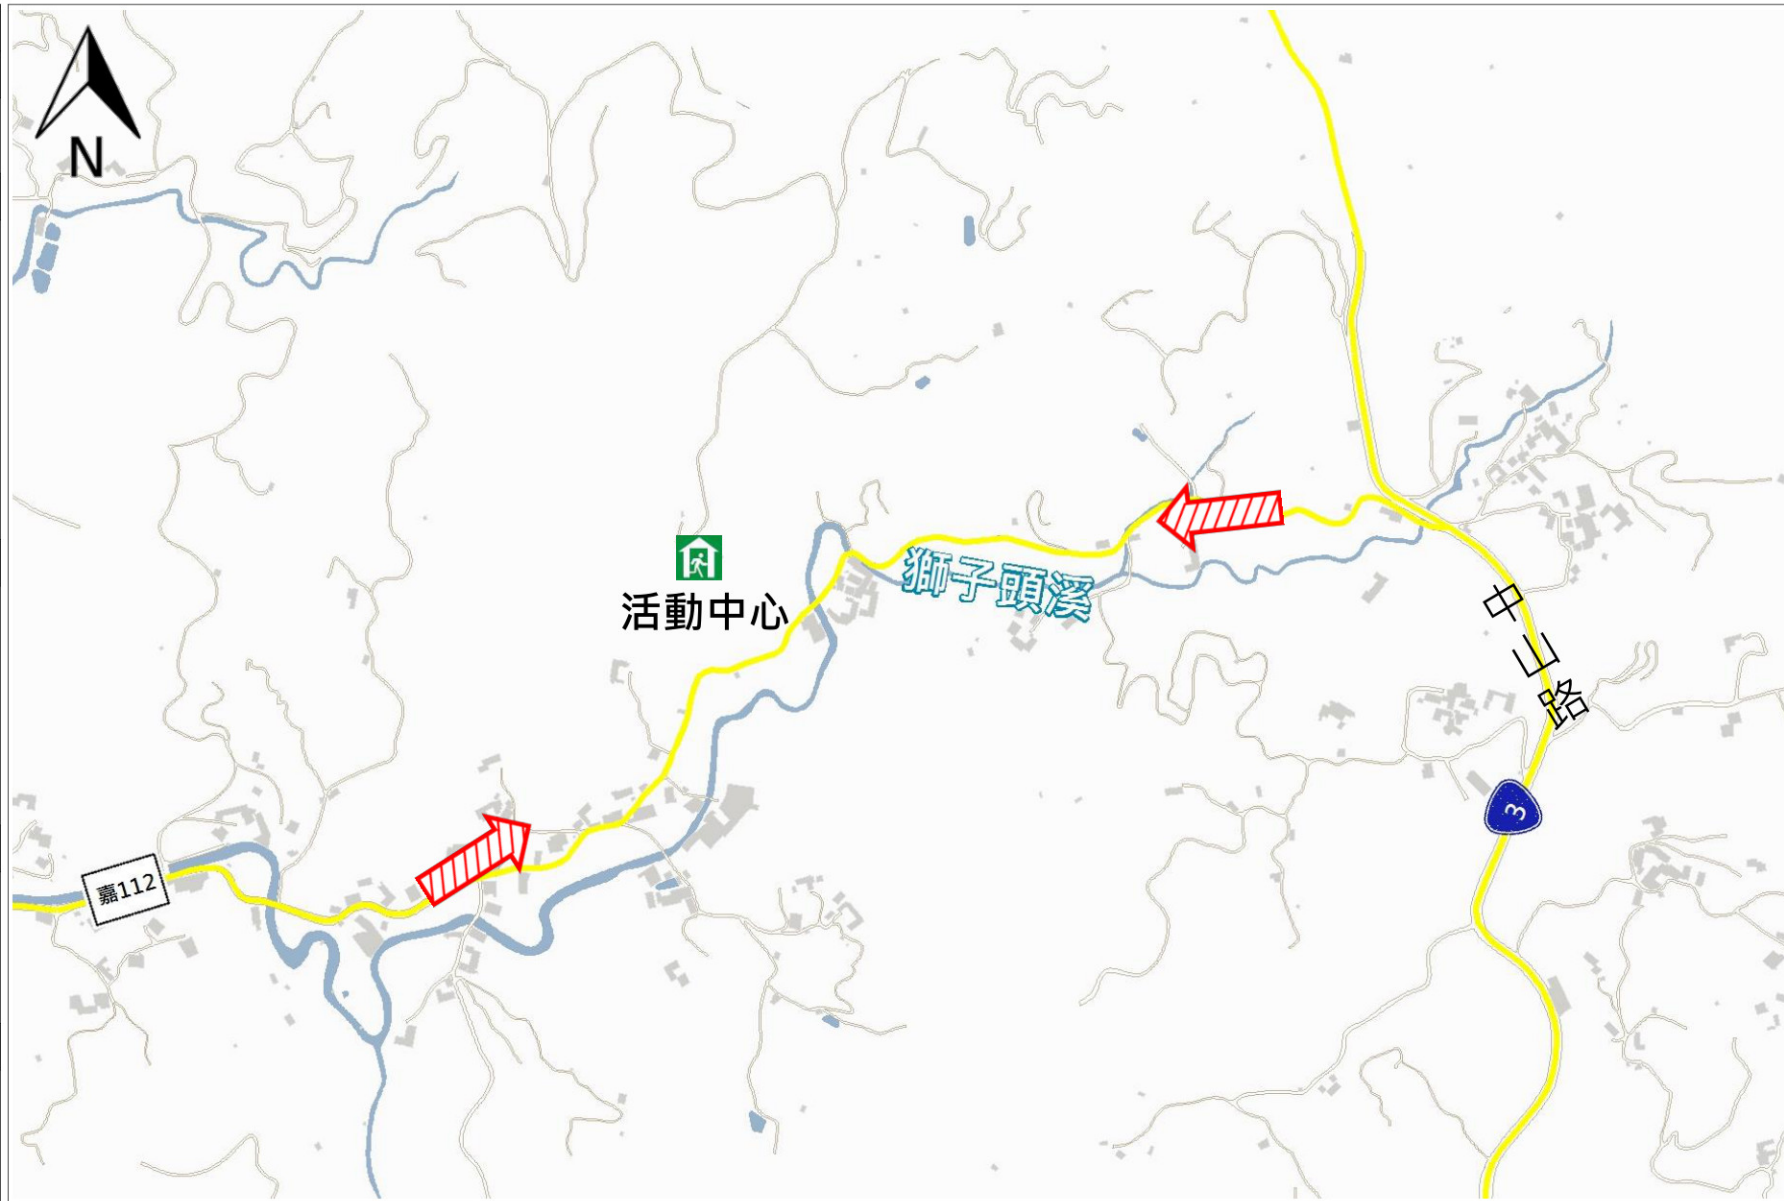

編號1001014-003嘉義縣竹崎鄉坑頭村簡易疏散避難地圖

防災資訊表

村(里)基本資料

總人口數：894人

災害通報單位(人員)

嘉義縣災害應變中心
05-3622119#201-235
竹崎鄉災害應變中心
05-2611010
中和派出所
05-2561054
奮起湖消防分隊
05-2561746

防災資訊

行政院農委會水保局
<http://www.swcb.gov.tw/>
經濟部水利署
<http://www.wra.gov.tw/>
交通部公路總局
<http://www.thb.gov.tw/>

緊急聯絡人

村長：蕭吳青
0928358087

避難收容場所

●活動中心
地址：竹崎鄉復原莊8鄰20-1號
電話：05-2611010

竹崎鄉公所104年05月製

防災		設施	
圖例	疏散避難方向	室內避難收容處所	