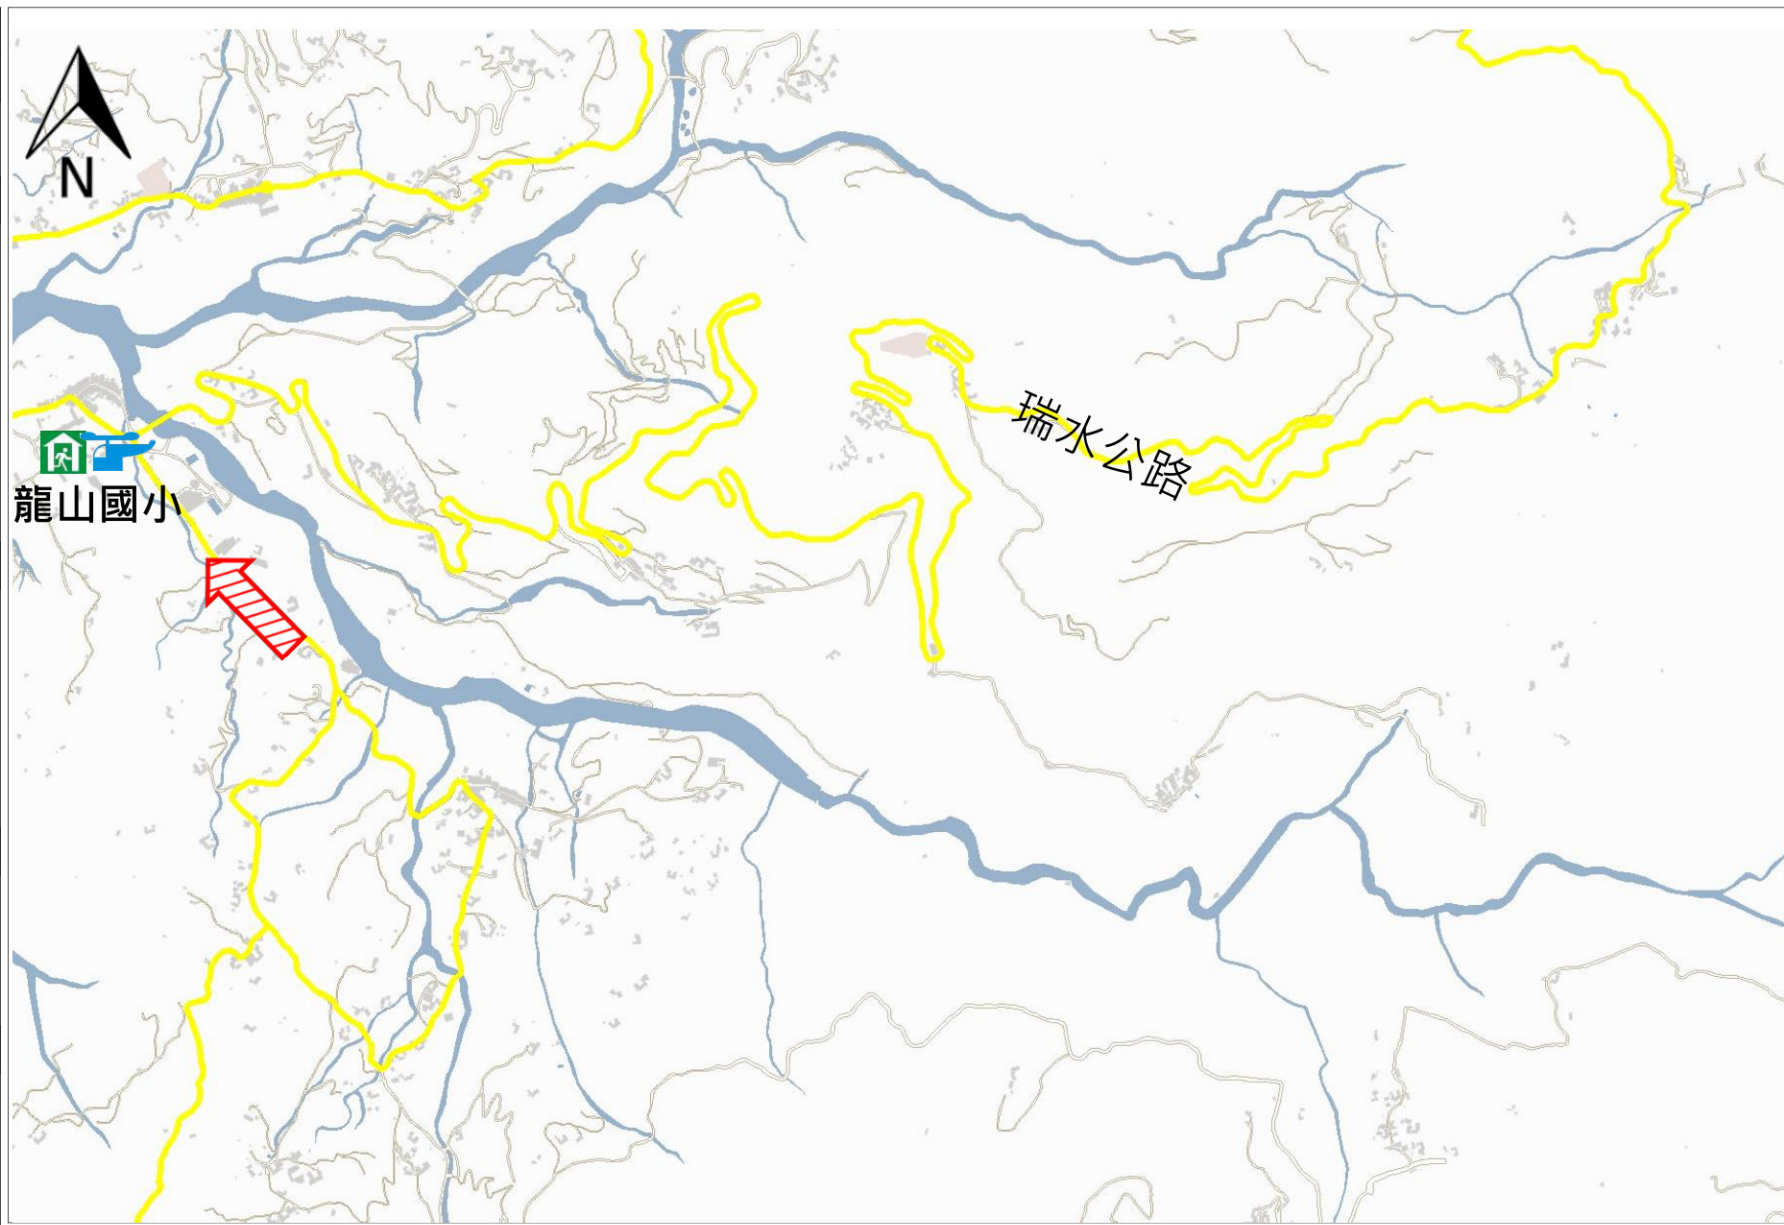

編號1001014-018嘉義縣竹崎鄉文峰村簡易疏散避難地圖

防災資訊表

村(里)基本資料

總人口數：797人

災害通報單位(人員)

嘉義縣災害應變中心
05-3622119#201-235
竹崎鄉災害應變中心
05-2611010
中和派出所
05-2561054
奮起湖消防分隊
05-2561746

防災資訊

行政院農委會水保局
<http://www.swcb.gov.tw/>
經濟部水利署
<http://www.wra.gov.tw/>
交通部公路總局
<http://www.thb.gov.tw/>

緊急聯絡人

村長：林銘安
0937651135

避難收容場所

●龍山國小
地址：竹崎鄉龍山村水道頭70號
電話：05-2612843

竹崎鄉公所104年05月製

防災		設施	
圖例	疏散避難方向	室內避難收容處所	
		直升機起降點	