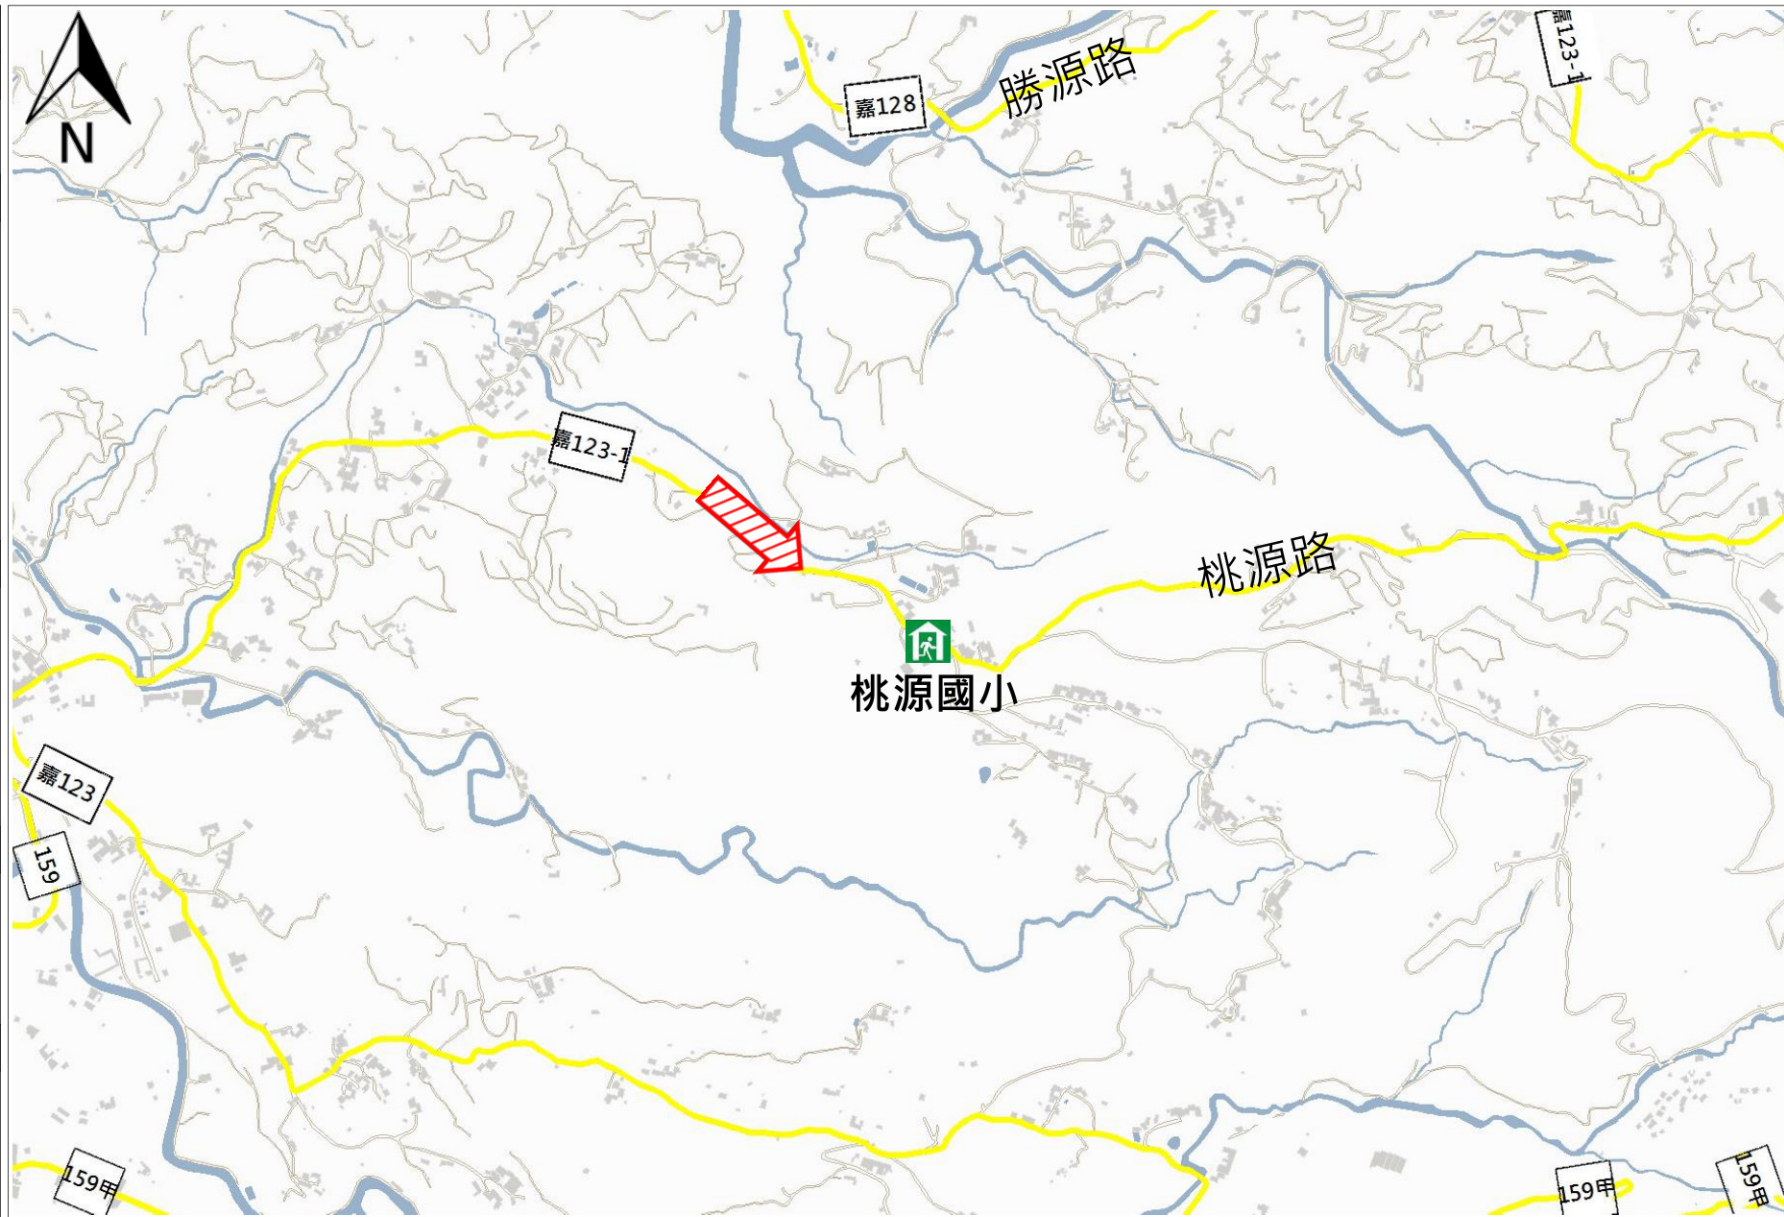

防災		設施	
圖例	疏散避難方向	室內避難收容處所