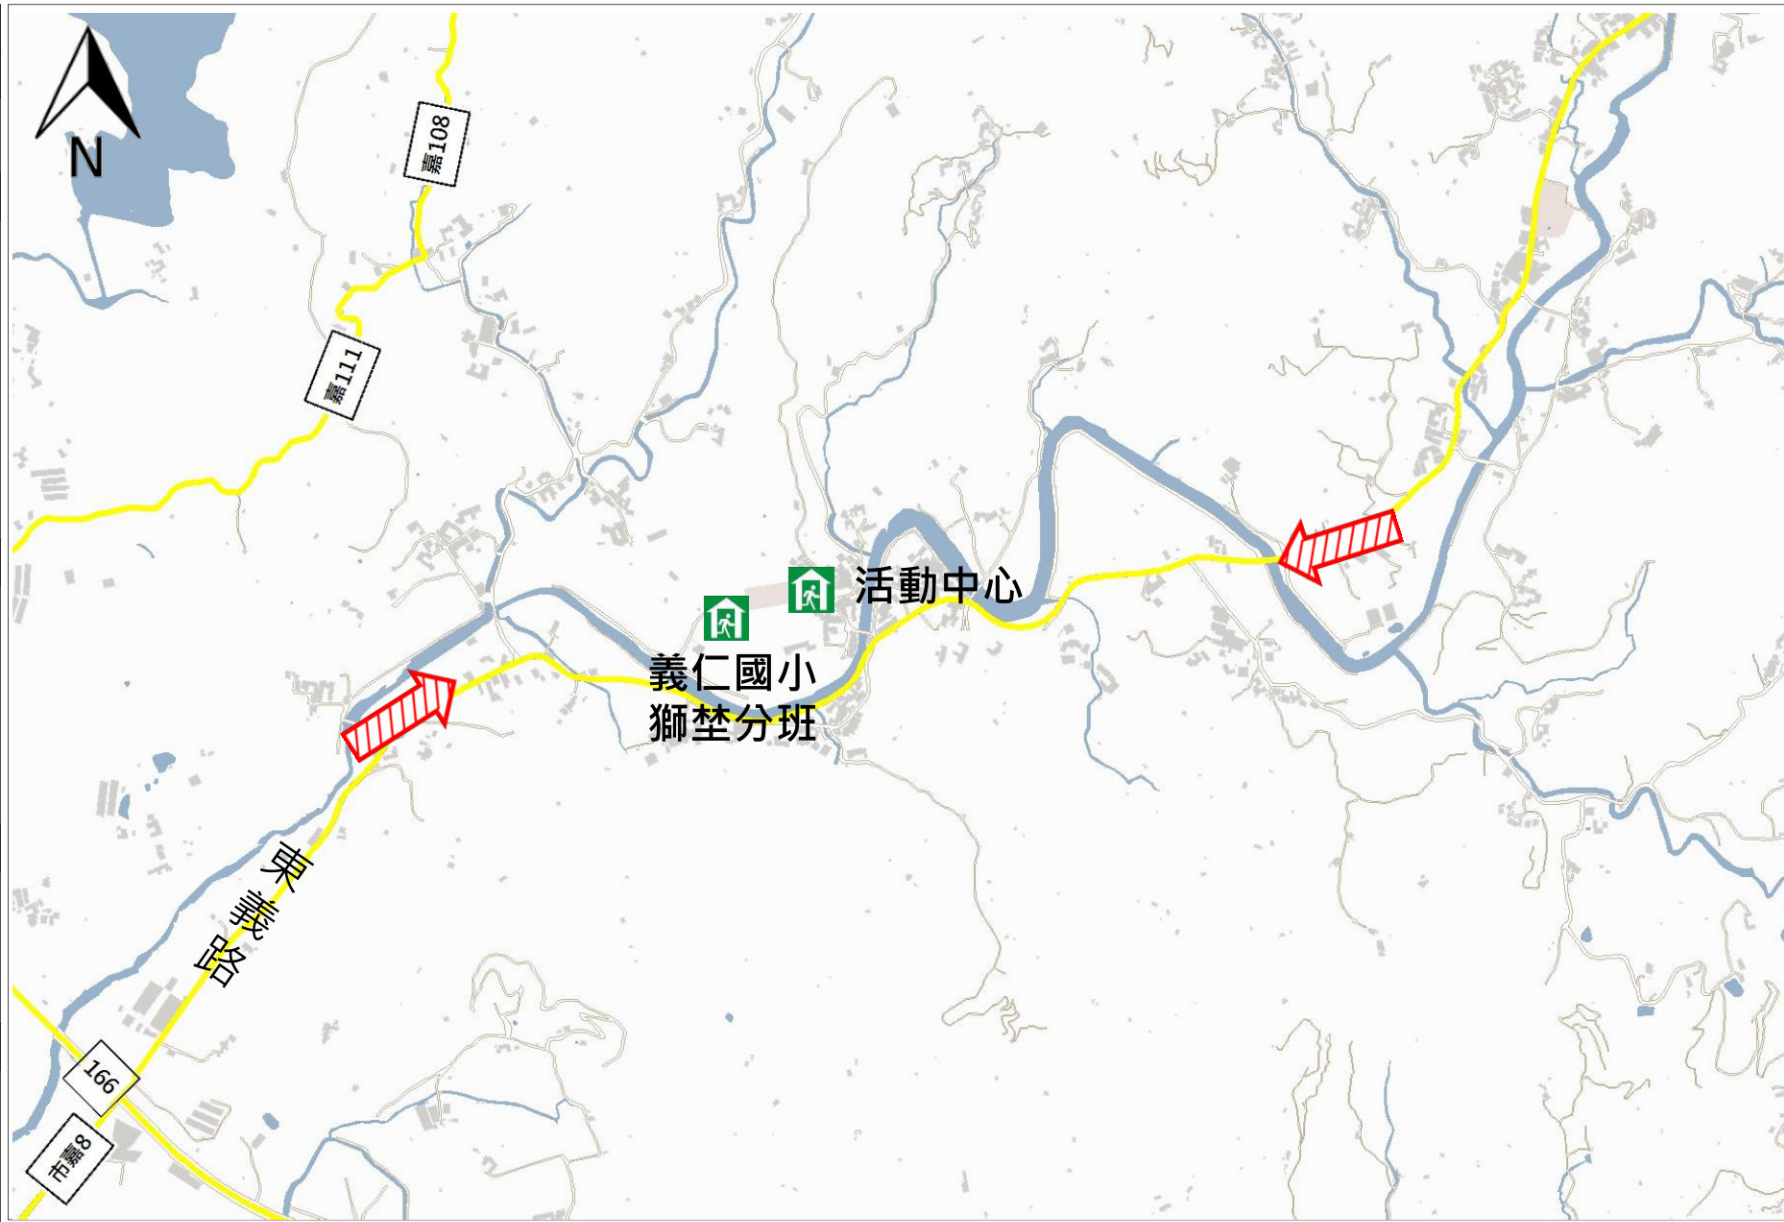

編號1001014-005嘉義縣竹崎鄉獅埝村簡易疏散避難地圖

防災資訊表

村(里)基本資料

總人口數：1455人

災害通報單位(人員)

嘉義縣災害應變中心
05-3622119#201-235
竹崎鄉災害應變中心
05-2611010
中和派出所
05-2561054
奮起湖消防分隊
05-2561746

防災資訊

行政院農委會水保局
<http://www.swcb.gov.tw/>
經濟部水利署
<http://www.wra.gov.tw/>
交通部公路總局
<http://www.thb.gov.tw/>

緊急聯絡人

村長：莊金桐
0928031866

避難收容場所

- 活動中心
地址：竹崎鄉獅埝村8鄰8之2號
電話：05-2110163
- 義仁國小獅埝分班
地址：竹崎鄉獅埝村8鄰許厝8之5號
電話：05-2110534

竹崎鄉公所104年05月製

防災		設施	
圖例	疏散避難方向	室內避難收容處所	