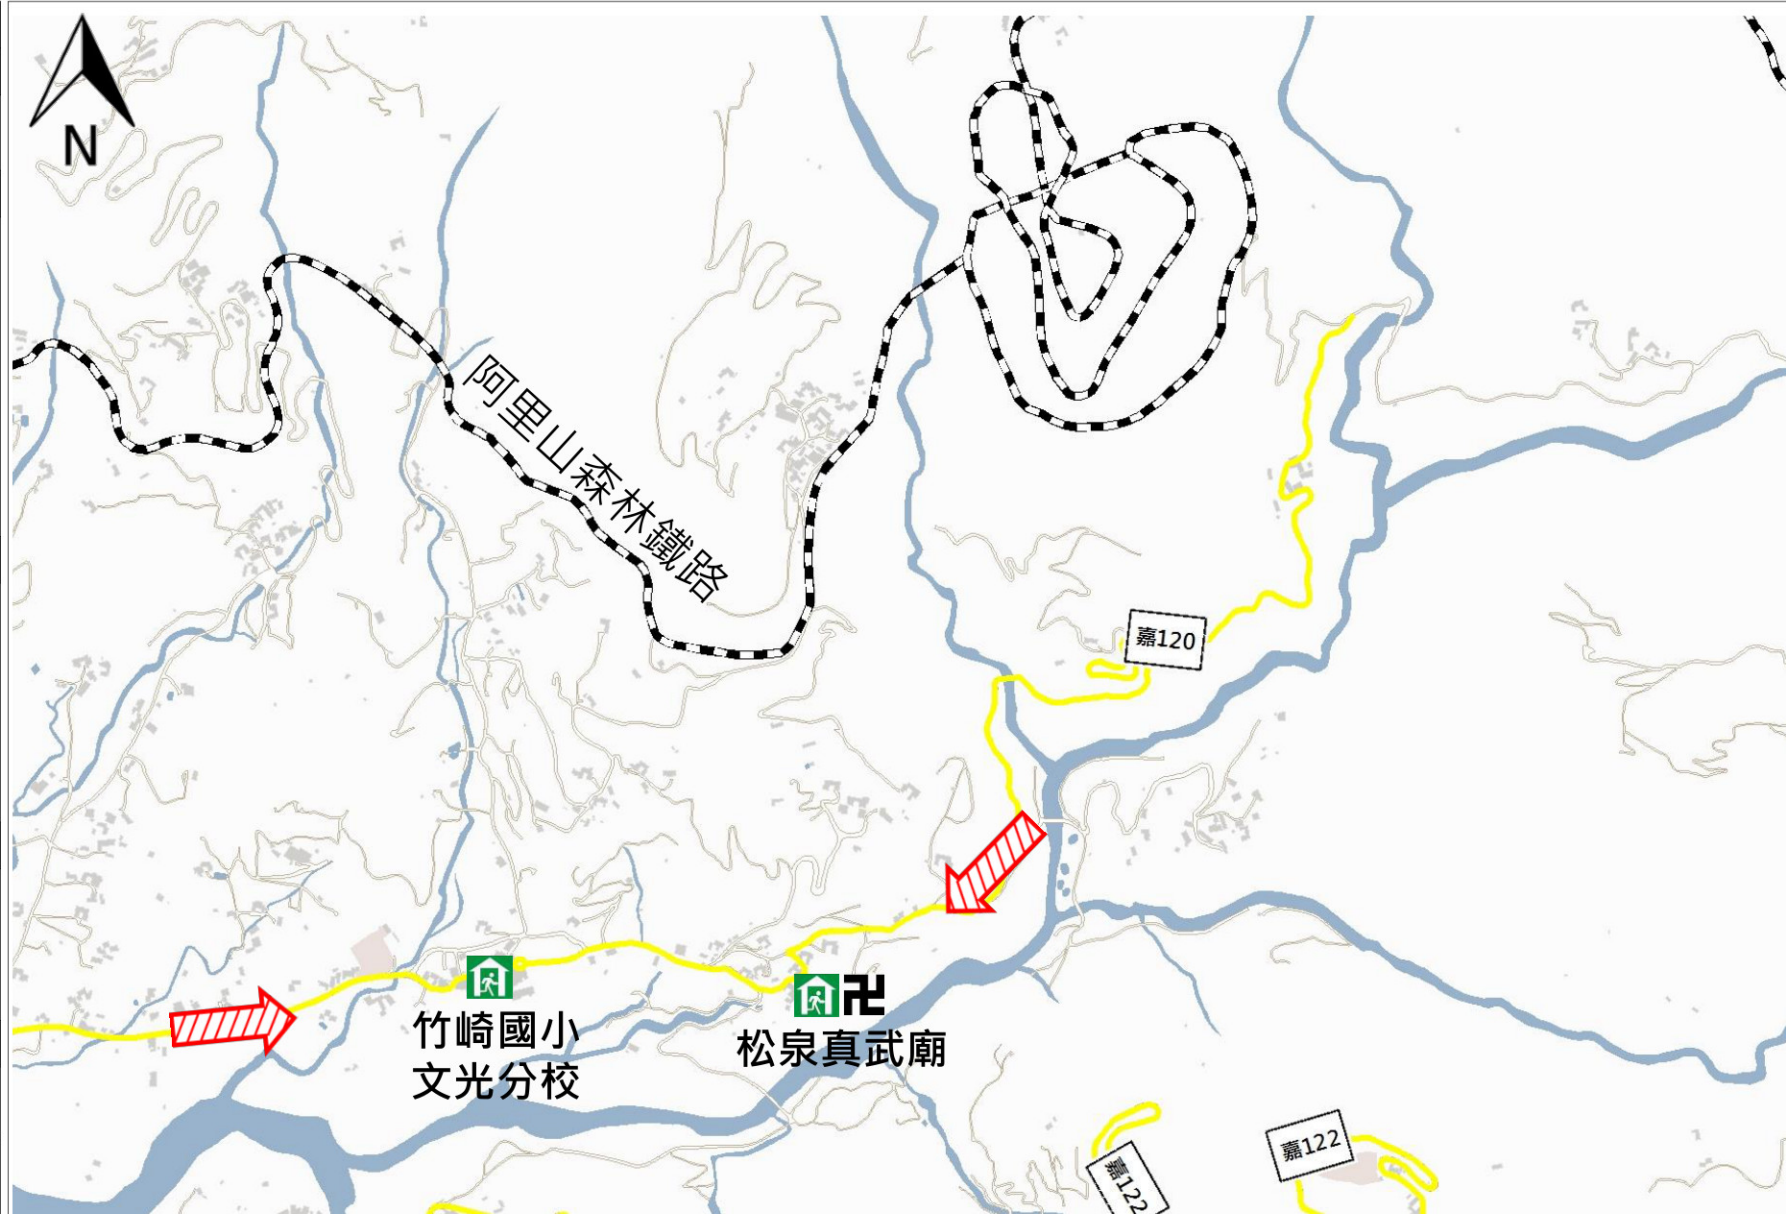

編號1001014-021嘉義縣竹崎鄉緞繡村簡易疏散避難地圖

防災資訊表

村(里)基本資料

總人口數：1077人

災害通報單位(人員)

嘉義縣災害應變中心
05-3622119#201-235
竹崎鄉災害應變中心
05-2611010
中和派出所
05-2561054
奮起湖消防分隊
05-2561746

防災資訊

行政院農委會水保局
<http://www.swcb.gov.tw/>
經濟部水利署
<http://www.wra.gov.tw/>
交通部公路總局
<http://www.thb.gov.tw/>

緊急聯絡人

村長：許明學
0928675066

避難收容場所

- ●松泉真武廟
  地址：竹崎鄉緞繡村9鄰阿拔泉22-1號
  電話：0910691159
- ●竹崎國小文光分校
  地址：竹崎鄉緞繡村外埔5號
  電話：05-2611018

竹崎鄉公所104年05月製

防災		設施	
圖例	疏散避難方向	室內避難收容處所	廟宇